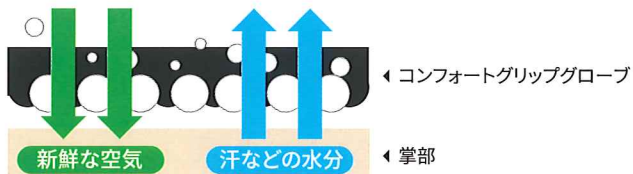

# 3M™ コンフォートグリップグローブ

5色のポップなカラーが揃っている快適作業グローブは、より効率的に、安全に、快適な作業を実現します。

## ムレにくい!

**通気性があり長時間の作業でも快適**

極細のナイロンメッシュ繊維に特殊な合成ゴムをコーティングし、素手の感覚が活かせる仕様となっています。  
(15ゲージのナイロンメッシュにNBR※<sup>1</sup>のマイクロポラスフォーム※<sup>2</sup>を掌部にコーティング。)

※1: NBRは、ニトリルブタジエンラバーの略。  
※2: マイクロポラスフォームは溶剤を全く使わない水系で製造する多孔性の合成樹脂です。アレルギーの心配も軽減できます。